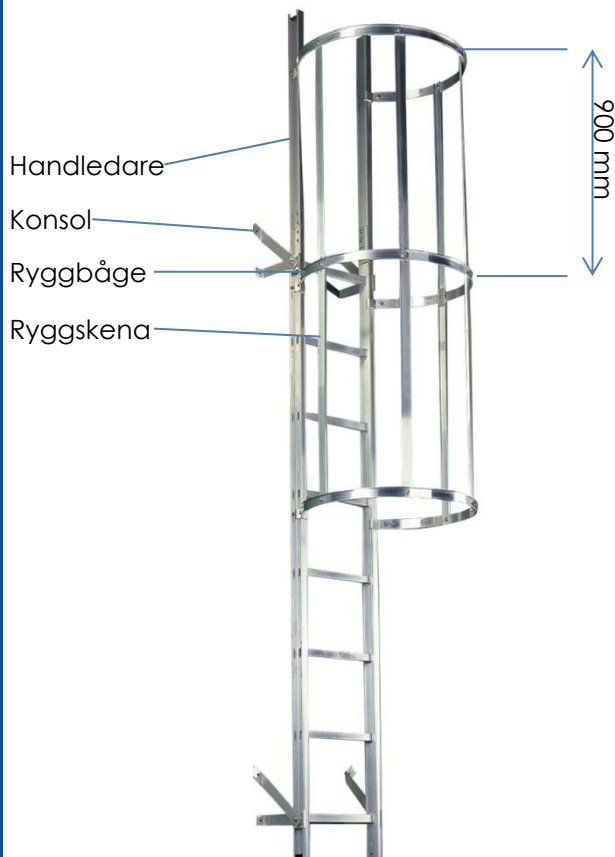

VÄGGSTEGE ALUMINIUM STANDARD

- Väggsstege standard är tillverkad i C-profil av aluminium.
- Stegbredd 510 mm
- Kan kompletteras med ryggbåge och handledare.
- Ryggskyddet börjar lämpligen 2,5 m över mark.

Ryggskydd 685 mm	Längd , m	0,9	1,8	2,7	3,6	4,5	5,4	6,3
Ryggbåge art.nr: 660	Antal	2	3	4	5	6	7	8
Ryggskena art.nr:657	Antal satser	1	2	3	4	5	6	7
Skarvsats art.nr 658	Antal satser	0	1	2	3	4	5	6

Art.nr	Benämning	Längd	Vikt	Övrigt
640	Väggsstege	1200 mm	2,0	
641	Väggsstege	2400 mm	4,0	
642	Väggsstege	3000 mm	5,0	
651	Konsol 175 mm, 1par		0,9	Max avstånd mellan konsolpar 2 m
652	Konsol 300 mm,1par		1,1	Max avstånd mellan konsolpar 2 m
650	Skarvbeslag/stege,1par		0,4	
657	Ryggskenor 900 mm, 1par		0,5	
658	Skarvbeslag/ryggskena, 4st per sats		0,2	
659	Handledare 900 mm, 1par		1,0	Inkl. skarvsats 1st.
660	Ryggbåge 685 mm,1st		0,5	
ST-775	Gummiskydd 4st/sats		0,1	